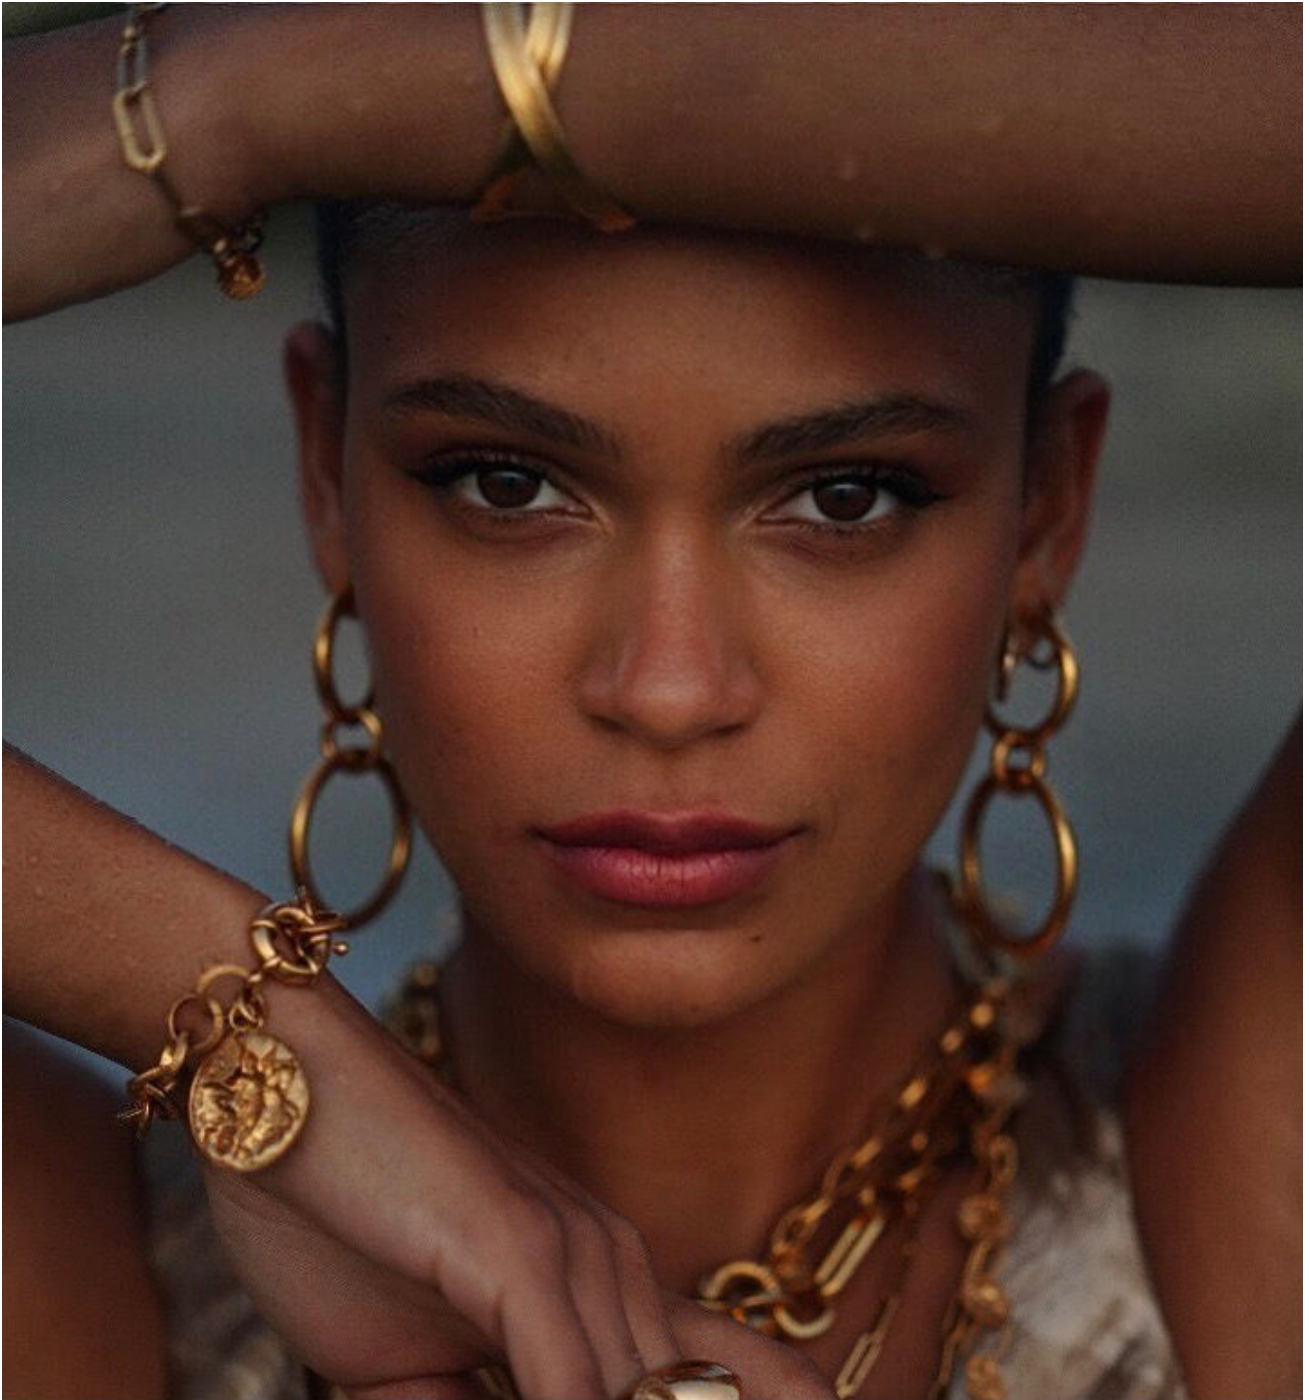

KEIERA DOUGLAS

height 175 cm · bust 86 cm · cup B · waist 63 cm · hips 90 cm · dress 36
shoes size 40 · hair brown · eyes brown